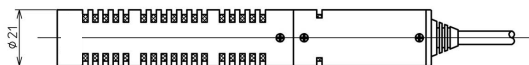

SGM-PD の構成

本体