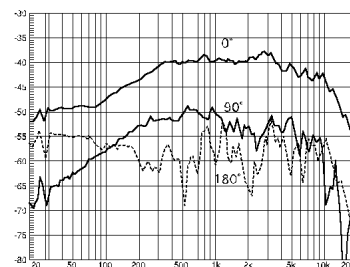

**SGM-PD の構成**

**本体**

**風防(ウインドスクリーン)**

**周波数特性**

**指向特性**