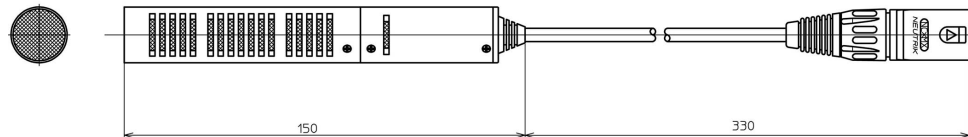

AZDEN SGM-PD マイクホンをお買い上げいただき誠にありがとうございます。
SGM-PD マイクホンはプロオーディオ及びプロビデオ用に設計されました。小型軽量ながら ENG 用として最適な特性を備えています。

マイク出力コネクター

バランスタイプの3ピン XLR コネクターを装着しています。

電源

外部ファンタム電源 DC 11 ~ 52V 対応。

風防(ウインドスクリーン)

屋外使用時に風の影響で風切音を拾ってしまう時使します。

マイクホルダー

マイクホルダーの中心に差し込みビデオカメラのシューにしっかり取り付けてご使用下さい。

仕様

型式	エレクトレット コンデンサー
周波数特性	80-18,000Hz
指向特性 / 感度	単一指向性 -33dB at 1kHz(0dB=1V/Pa)
インピーダンス	130 (at 1kHz)
最大入力音圧レベル	120dB SPL(1kHz at 1% T.H.D)
S/N 比	70dB(1kHz at 1Pa)
電原	ファンタム DC 11 ~ 52V
消費電流	2.4mA 以下
質量	110g
寸法	21mm x 150mm (本体)
コネクター	3ピン-XLR
付属品	ショックマウントマイクホルダー、風防、ポーチ

SGM-PD の構成

本体