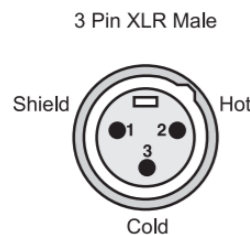

XLR 핀 할당

주의

케이스를 열거나 내부 전기 구성요소를 개조하려고 시도하지 마십시오. 감전이나 부상이 발생할 수 있습니다. 이 제품을 무단으로 수정하면 해당 하는 모든 보증이 무효화됩니다.

이 제품을 열원 근처나 온도가 매우 높은 환경에 보관하거나 작동하지 마십시오. 비나 기타 습기에 노출되지 않도록 하십시오. 물에 담그지 마십시오. 외부가 물에 노출된 경우 사용하기 전에 닦아서 건조시키십시오.

이 마이크를 장기간 보관하기 전에 배터리를 제거하십시오. 오래된 알카라인 배터리는 누액이 발생하여 마이크 내부 구성 요소에 손상을 줄 가능성이 있습니다. 또한 배터리 산은 피부나 눈에 닿으면 해로울 수 있습니다. 이런 경우에는 즉시 물로 씻어내십시오. 방전된 배터리를 취급할 때는 주의하십시오.

시간을 내어 이 설명서를 주의 깊게 읽고 참고용으로 보관하십시오.

안전상 주의

- 마이크를 분해하거나 개조하지 마십시오. 그렇게 하면 보증이 무효화되고 잠재적으로 화재나 부상이 발생할 수 있습니다.
- 온도가 너무 높은 환경이나 열원 근처에서 마이크를 보관하거나 작동하지 마십시오.
- 비나 기타 습기에 노출될 수 있는 곳에 마이크를 보관하거나 작동하지 마십시오.

제품 특징

- 측면 거부를 극대화하는 하이퍼카디오이드 마이크 요소
- 50% 더 긴 간섭 튜브로 방향성 픽업이 더욱 좁아짐
- 고감도, 저잡음 콘덴서 마이크 요소
- 정확한 오디오 캡처를 위한 넓은 주파수 응답
- 48V 팬텀 전원으로 구동
- 75Hz에서 전환 가능한 로우컷 필터
- RF 저항성과 내구성을 갖춘 전체 금속 케이스
- 온라인 등록 후 10년 보증을 제공, 일본에서 수작업으로 제작

사양

주파수 응답	20Hz - 20kHz
로우컷 필터	선택가능 @ 75 Hz / 3 dB per Octave
극성 패턴	하이퍼 카디오이드
동적 범위	114dB
민감도	-35 dB
임피던스	100Ω
최대 입력 SPL	132dB SPL(1 kHz @ 1% T.H.D.)
S/N 비	76dB(1kHz @ 1 Pa)
전력 요구	11 - 50 V 팬텀
출력	Gold-plated 3-pin XLR
규격	250 mm x ϕ21mm (9.85" x 0.83") (길이x직경)
무게	110g
악세서리	마이크 클립, 폼 윈드스크린, 이동 파우치