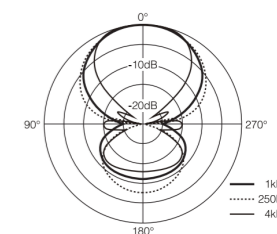

극성 패턴

전원

팬텀 전원은 밸런스드 마이크 케이블을 통해 공급되는 DC 전압으로, 연결된 마이크의 전자 장치에 전원을 공급하는 데 사용됩니다. 마이크 XLR 프리앰프가 있는 대부분의 전문 카메라, 믹서 및 오디오 인터 페이스에는 팬텀 전원을 공급할 수 있는 기능이 있습니다. 사용하는 장비가 그렇지 않은 경우 별도의 외부 팬텀 전원 공급 장치를 활용해야 합니다. 가장 일반적으로 팬텀 전원은 48V로 공급됩니다. 이것이 SGM-250H의 최적 전압입니다. 연결 장비가 다른 전압을 공급할 수도 있습니다. 이 마이크는 11~50V 사이의 전압에서 작동하도록 지정되어 있지만, 이 범위를 초과하는 전압을 사용하면 낮은 전압에 서는 성능이 저하되고 전자 장치가 손상될 수 있습니다. 마이크와 함께 사용하려는 장비의 설명서를 미리 참조하는 것이 좋습니다. 마이크 정격 이상의 팬텀 전원을 사용하여 발생한 손상에는 보증이 적용되지 않습니다.

카메라 또는 오디오 레코더에 연결

SGM-250H를 카메라나 오디오 녹음 장치에 연결하려면 고품질 밸런스 XLR 마이크 케이블(별매품)을 사용하십시오. 마이크 입력에 대해 팬텀 전원이 켜져 있는지 확인하고 마이크의 신호를 녹음하기 전에 카메라나 오디오 장치의 설정을 조정해야 할 수도 있다는 점에 유의하십시오.