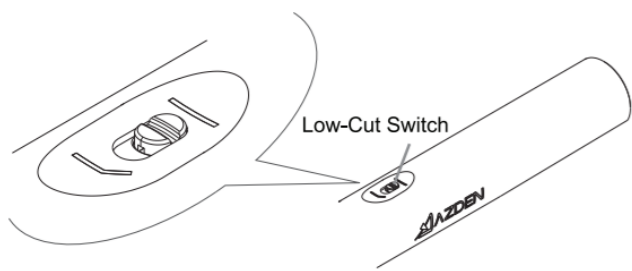

SGM-250H

프로페셔널 하이퍼 카디오이드 샷건 마이크

사용자 매뉴얼

Azden 제품을 구입해 주셔서 감사합니다.
 사용하기 전에 사용자 설명서를 반드시 읽으십시오.
 읽은 후에는 나중에 도움이 될 수 있으므로 소중히 보관하십시오.

로우컷 필터 스위치

활성화되면 로우컷 필터 스위치(하이패스 필터라고도 함)가 옥타브당 -3dB의 비율로 75Hz 미만의 주파수를 감쇠합니다. 스위치에는 두 가지 포지션이 있습니다

XLR 핀 할당

주의

케이스를 열거나 내부 전기 구성요소를 개조하려고 시도하지 마십시오. 감전이나 부상이 발생할 수 있습니다. 이 제품을 무단으로 수정하면 해당 하는 모든 보증이 무효화됩니다.

이 제품을 열원 근처나 온도가 매우 높은 환경에 보관하거나 작동하지 마십시오. 비나 기타 습기에 노출되지 않도록 하십시오. 물에 담그지 마십시오. 외부가 물에 노출된 경우 사용하기 전에 닦아서 건조시키십시오.