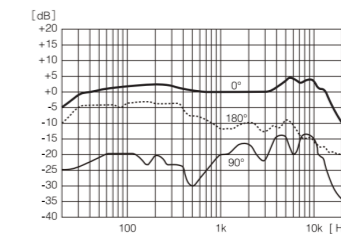

SGM-250H

프로페셔널 하이퍼 카디오이드 샷건 마이크

사용자 매뉴얼

Azden 제품을 구입해 주셔서 감사합니다.
사용하기 전에 사용자 설명서를 반드시 읽으십시오.
읽은 후에는 나중에 도움이 될 수 있으므로 소중히 보관하십시오.

로우컷 필터 스위치

활성화되면 로우컷 필터 스위치(하이패스 필터라고도 함)가 옥타브당 -3dB의 비율로 75Hz 미만의 주파수를 감쇠합니다. 스위치에는 두 가지 포지션이 있습니다

XLR 핀 할당

주의

케이스를 열거나 내부 전기 구성요소를 개조하려고 시도하지 마십시오. 감전이나 부상이 발생할 수 있습니다. 이 제품을 무단으로 수정하면 해당 하는 모든 보증이 무효화됩니다.

이 제품을 열원 근처나 온도가 매우 높은 환경에 보관하거나 작동하지 마십시오. 비나 기타 습기에 노출되지 않도록 하십시오. 물에 담그지 마십시오. 외부가 물에 노출된 경우 사용하기 전에 닦아서 건조시키십시오.

이 마이크를 장기간 보관하기 전에 배터리를 제거하십시오. 오래된 알카라인 배터리는 누액이 발생하여 마이크 내부 구성 요소에 손상을 줄 가능성이 있습니다. 또한 배터리 산은 피부나 눈에 닿으면 해로울 수 있습니다. 이런 경우에는 즉시 물로 씻어내십시오. 방전된 배터리를 취급할 때는 주의하십시오.

시간을 내어 이 설명서를 주의 깊게 읽고 참고용으로 보관하십시오.

안전상 주의

- 마이크를 분해하거나 개조하지 마십시오. 그렇게 하면 보증이 무효화되고 잠재적으로 화재나 부상이 발생할 수 있습니다.
- 온도가 너무 높은 환경이나 열원 근처에서 마이크를 보관하거나 작동하지 마십시오.
- 비나 기타 습기에 노출될 수 있는 곳에 마이크를 보관하거나 작동하지 마십시오.

제품 특징

- 측면 거부를 극대화하는 하이퍼카디오이드 마이크 요소
- 50% 더 긴 간섭 튜브로 방향성 픽업이 더욱 좁아짐
- 고감도, 저잡음 콘덴서 마이크 요소
- 정확한 오디오 캡처를 위한 넓은 주파수 응답
- 48V 팬텀 전원으로 구동
- 75Hz에서 전환 가능한 로우컷 필터
- RF 저항성과 내구성을 갖춘 전체 금속 케이스
- 온라인 등록 후 10년 보증을 제공, 일본에서 수작업으로 제작

사양

주파수 응답	20Hz - 20kHz
로우컷 필터	선택가능 @ 75 Hz / 3 dB per Octave
극성 패턴	하이퍼 카디오이드
동적 범위	114dB
민감도	-35 dB
임피던스	100Ω
최대 입력 SPL	132dB SPL(1 kHz @ 1% T.H.D.)
S/N 비	76dB(1kHz @ 1 Pa)
전력 요구	11 - 50 V 팬텀
출력	Gold-plated 3-pin XLR
규격	250 mm x ϕ21mm (9.85" x 0.83") (길이x직경)
무게	110g
악세서리	마이크 클립, 폼 윈드스크린, 이동 파우치

주파수 응답

극성 패턴

전원

팬텀 전원은 밸런스드 마이크 케이블을 통해 공급되는 DC 전압으로, 연결된 마이크의 전자 장치에 전원을 공급하는 데 사용됩니다. 마이크 XLR 프리앰프가 있는 대부분의 전문 카메라, 믹서 및 오디오 인터 페이스에는 팬텀 전원을 공급할 수 있는 기능이 있습니다. 사용하는 장비가 그렇지 않은 경우 별도의 외부 팬텀 전원 공급 장치를 활용해야 합니다. 가장 일반적으로 팬텀 전원은 48V로 공급됩니다. 이것이 SGM-250H의 최적 전압입니다. 연결 장비가 다른 전압을 공급할 수도 있습니다. 이 마이크는 11~50V 사이의 전압에서 작동하도록 지정되어 있지만, 이 범위를 초과하는 전압을 사용하면 낮은 전압에 서는 성능이 저하되고 전자 장치가 손상될 수 있습니다. 마이크와 함께 사용하려는 장비의 설명서를 미리 참조하는 것이 좋습니다. 마이크 정격 이상의 팬텀 전원을 사용하여 발생한 손상에는 보증이 적용되지 않습니다.

카메라 또는 오디오 레코더에 연결